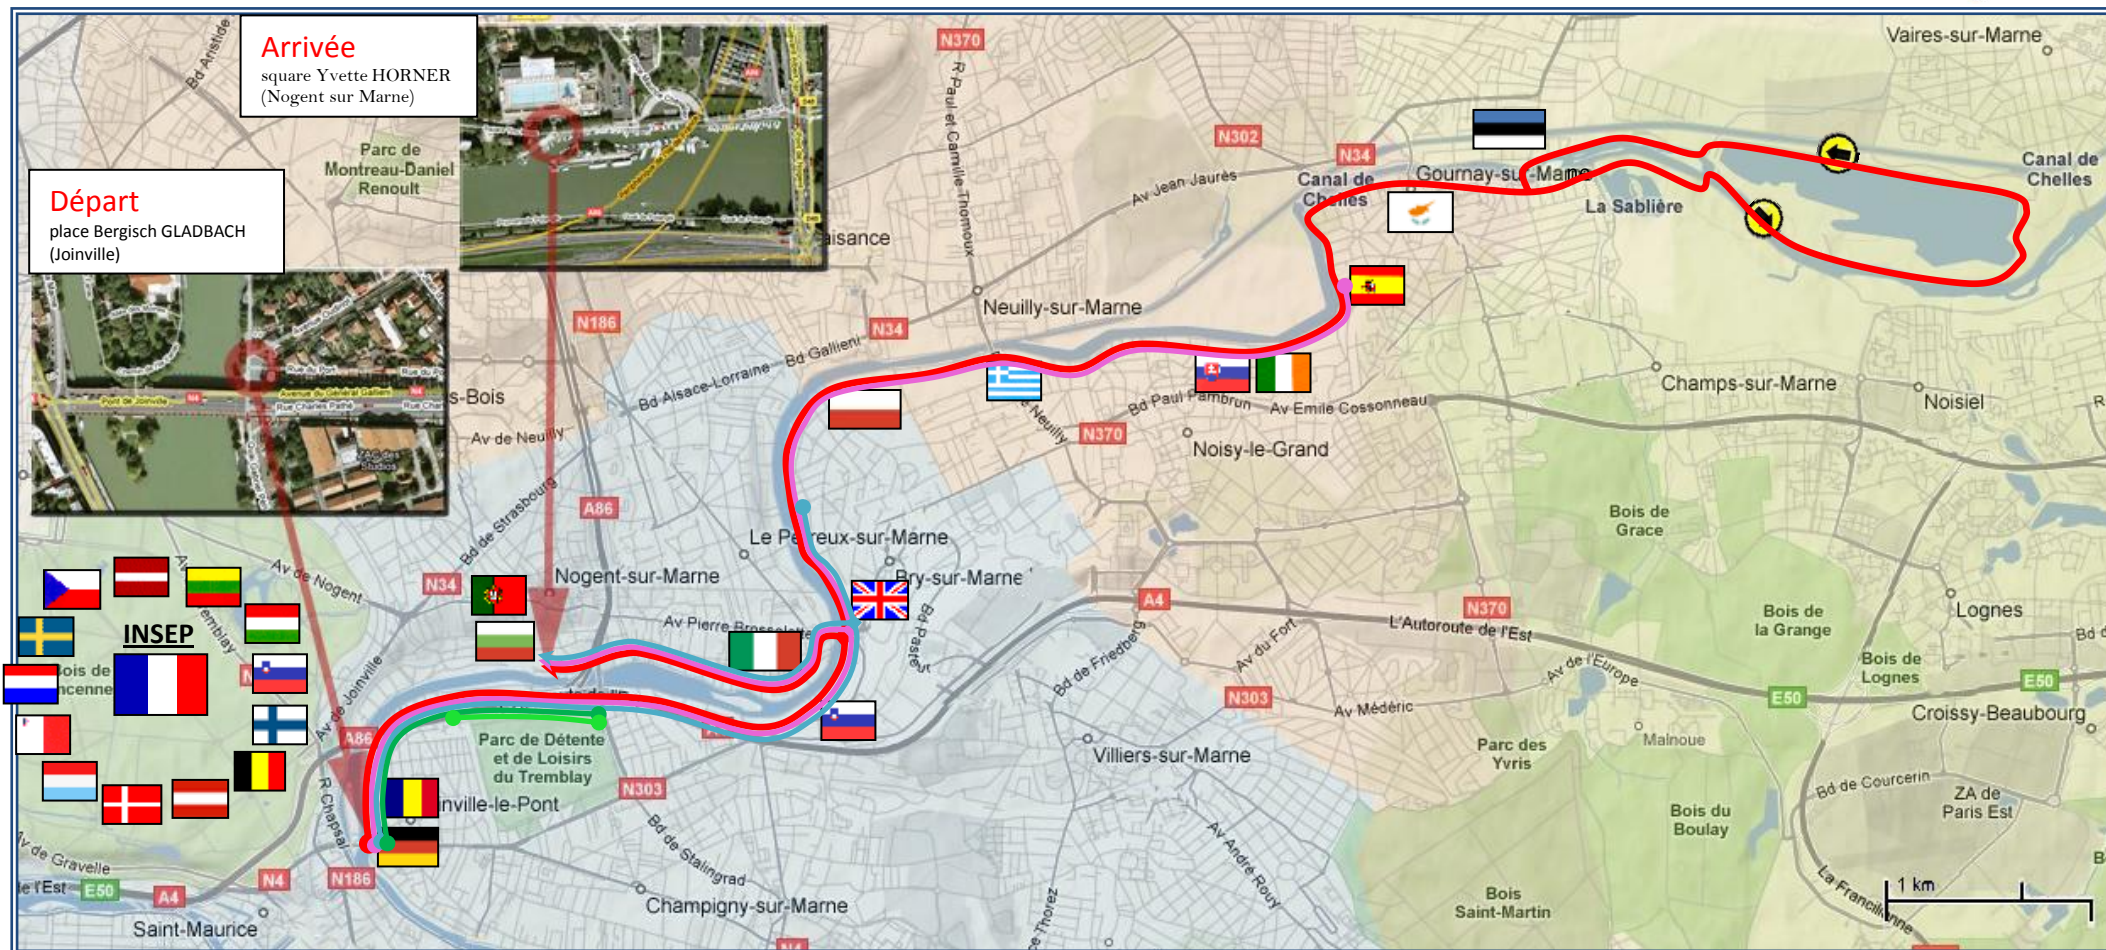

MINISTÈRE DE
L'ÉDUCATION NATIONALE
MINISTÈRE DE
L'ENSEIGNEMENT SUPÉRIEUR
ET DE LA RECHERCHE

MARATHON EUROPÉEN DE L'ACADEMIE DE CRETEIL

Arrivée
square Yvette HORNER
(Nogent sur Marne)

Départ
place Bergisch GLADBACH
(Joinville)

- Parcours 42km
- Parcours 20 km
- Parcours 10 km
- Parcours 5 km
- Parcours handicapés

Autriche	Danemark	Grande-Bretagne	Lettonie	Pologne	Slovénie
Allemagne	Espagne	Grèce	Lituanie	Portugal	Suède
Belgique	Estonie	Hongrie	Luxembourg	République tchèque	
Bulgarie	Finlande	Italie	Malte	Roumanie	
Chypre	France	Irlande	Pays-Bas	Slovaquie	